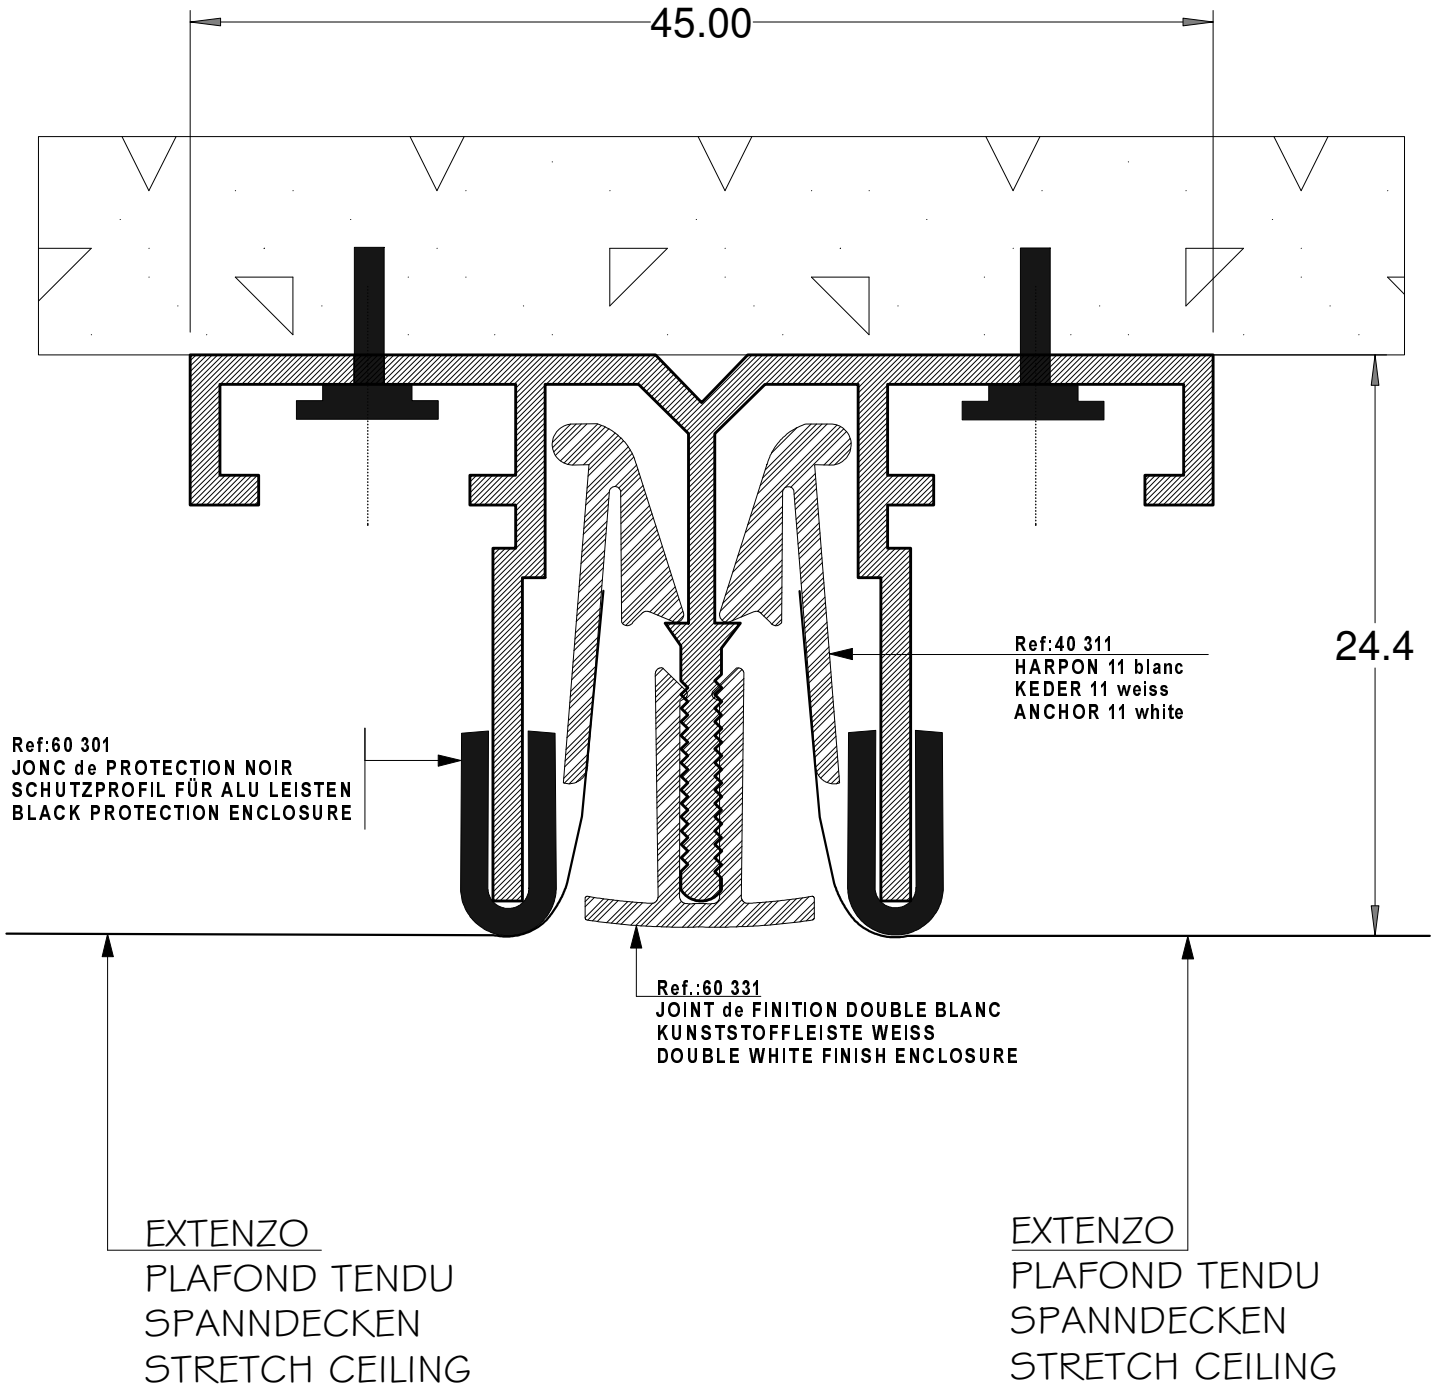

CODE:02 04 10/12

DATE :04/12/2000

PROFILE ALUminium
SEPARATEUR INVISIBLE LNA

Ref.:60 33

TRENNPROFIL ALU EBS
NORMAL

Ref.:60 33

NON-VISIBLE ALUminium
SEPARATOR FRAME

Ref.:60 33

Dessinateur:EMEL L. Echelle:3/1